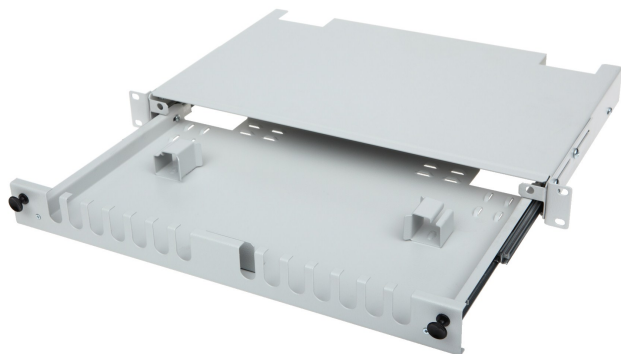

Karta Katalogowa

Szuflada zapasu kabla, BKT 19" 1U, RAL 7035 szary

Nr karty: KK_11140200_02.16

Charakterystyka produktu

- Służy do zagospodarowania kabli stacyjnych, patchcordów i pigtaili
- Materiał: blacha stalowa
- Wysokość: 1U
- Waga: 1,63 kg
- Kolor: RAL 7035

Wykonania / Warianty

Typ	Szer. (mm)	Gł. (mm)	Wys. (mm)	Index
1U	483	44	250	11140200